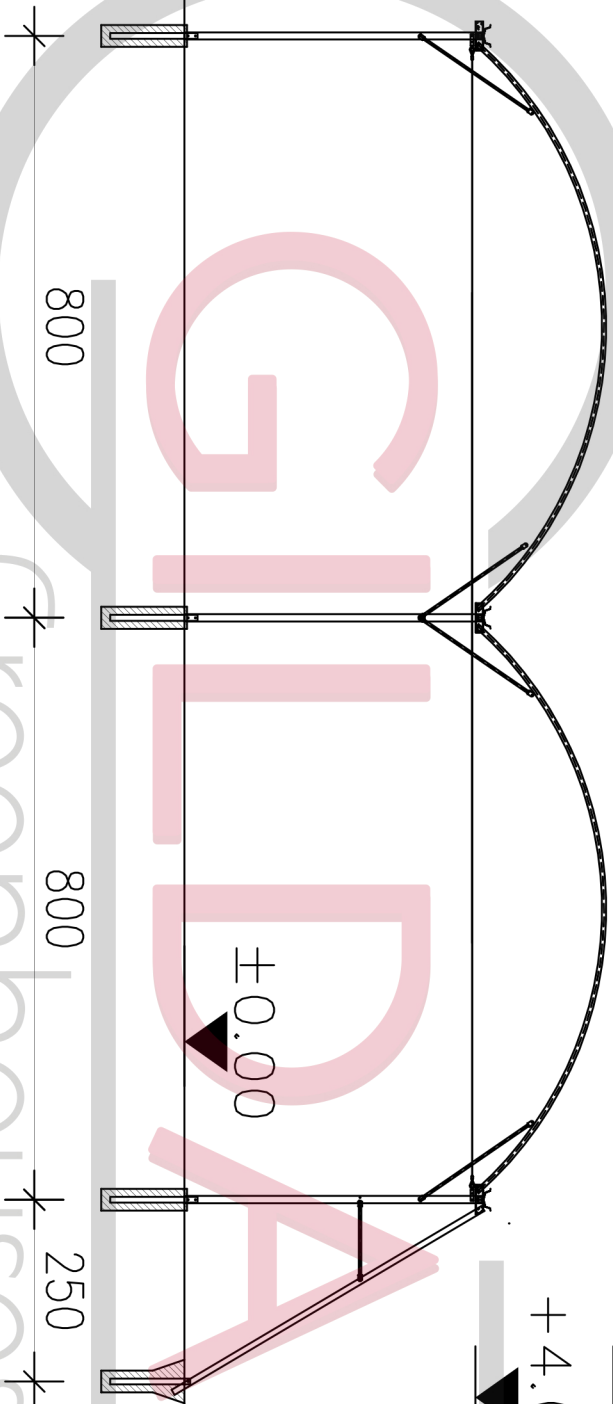

570  
400 170

+5.70  
▼ Top level

+4.00  
▼ Gutter level

800 800 250

±0.00

**G8**

Greenhouses Ltd.